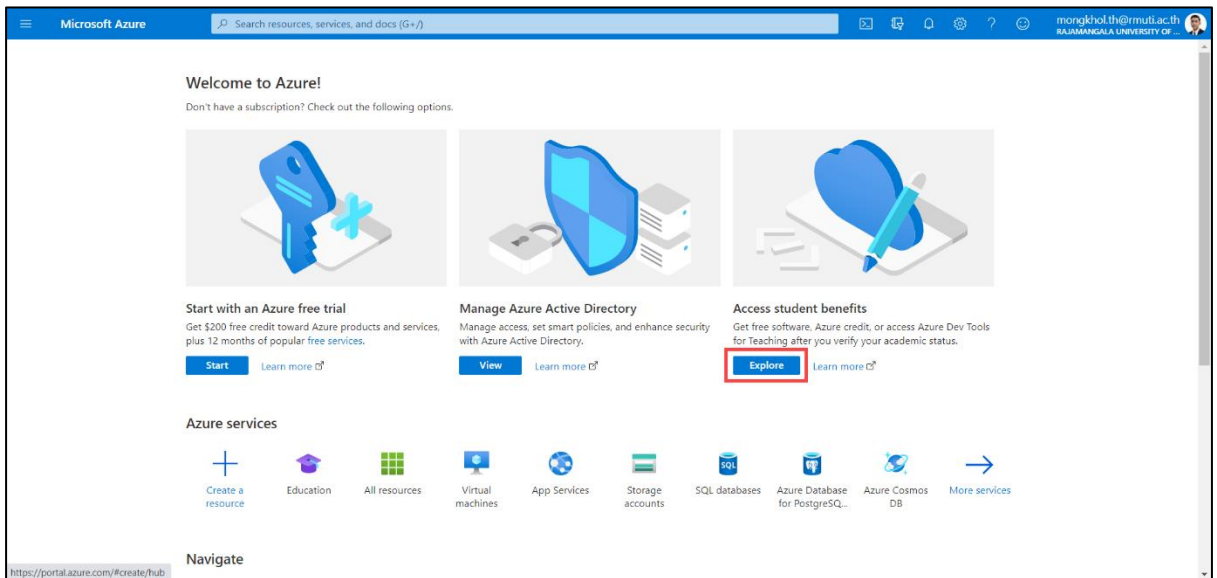

การใช้งาน Microsoft Azure

บุคลากรและนักศึกษาภายในมหาวิทยาลัย สามารถใช้งาน Microsoft Azure เพื่อดาวน์โหลดซอฟต์แวร์ลิขสิทธิ์ได้ โดยมีขั้นตอนดังนี้

1. เข้าลิงค์ azureforeducation.microsoft.com จากนั้นเลือก **Portal**

2. ลงชื่อเข้าใช้งานด้วย อีเมลของมหาวิทยาลัย ตัวอย่าง เช่น `mongkhol.th@rmuti.ac.th`

3. หากลงชื่อเข้าใช้งานเรียบร้อยแล้ว ในส่วนของ **Access student benefits** เลือก **Explore**

4. จากนั้นเลือกเมนู **Software** (หมายเลข 1) และเลือกค้นหา **Software** ที่ต้องการ ตัวอย่างเช่น **Windows 10** (หมายเลข 2)

5. ตัวอย่าง เมื่อเลือก Software ที่ต้องการแล้ว ให้ทำการ Download และเลือก View Key เพื่อใช้ Activate Software นั้นๆได้ ดังภาพ

The screenshot shows the Microsoft Azure Education Software interface. On the left, there is a navigation menu with options like Overview, Get started, Learning resources, Software, Learning, My account, and Need help?. The main area displays a list of software items. One item, 'Windows 10 (consumer editions), version 2004 - DVD', is highlighted with a red box and a blue callout '1'. To the right, a detailed view of this software is shown. It includes the title 'Windows 10 (consumer editions), version 2004 - DVD', a description, and a 'View Key' button highlighted with a red box and a blue callout '2'. At the bottom of the detailed view, there are 'Download' and 'Cancel' buttons, with 'Download' highlighted by a red box and a blue callout '3'.