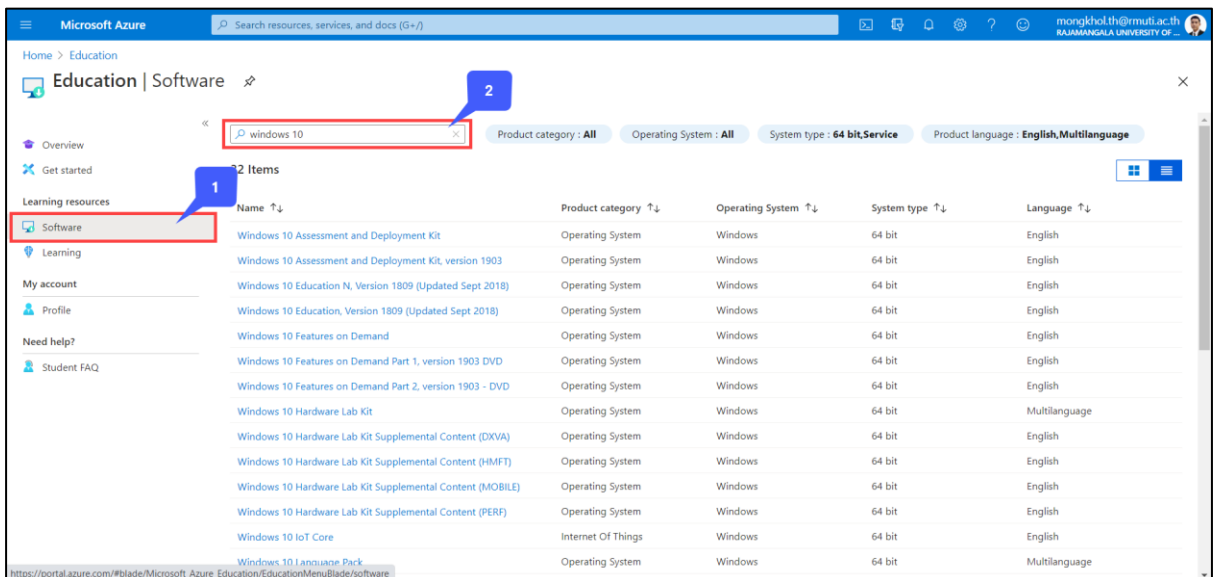

การใช้งาน Microsoft Azure

บุคลากรและนักศึกษาภายในมหาวิทยาลัย สามารถใช้งาน Microsoft Azure เพื่อดาวน์โหลดซอฟต์แวร์ลิขสิทธิ์ได้ โดยมีขั้นตอนดังนี้

1. เข้าลิงค์ azureforeducation.microsoft.com จากนั้นเลือก **Portal**

2. ลงชื่อเข้าใช้งานด้วย อีเมลของมหาวิทยาลัย ตัวอย่าง เช่น `mongkhol.th@rmuti.ac.th`

3. หากลงชื่อเข้าใช้งานเรียบร้อยแล้ว ในส่วนของ **Access student benefits** เลือก **Explore**

4. จากนั้นเลือกเมนู **Software** (หมายเลข 1) และเลือกค้นหา **Software** ที่ต้องการ ตัวอย่างเช่น **Windows 10** (หมายเลข 2)

5. ตัวอย่าง เมื่อเลือก Software ที่ต้องการแล้ว ให้ทำการ Download และเลือก View Key เพื่อใช้ Activate Software นั้นๆได้ ดังภาพ

The screenshot shows the Microsoft Azure Education Software interface. On the left, there is a navigation menu with options like Overview, Get started, Learning resources, Software, Learning, My account, and Need help?. The main area displays a list of software items. One item, 'Windows 10 (consumer editions), version 2004 - DVD', is highlighted with a red box and a blue callout '1'. To the right, a detailed view of this software is shown. It includes the title 'Windows 10 (consumer editions), version 2004 - DVD', a description, and a 'View Key' button highlighted with a red box and a blue callout '2'. At the bottom of the detailed view, there are 'Download' and 'Cancel' buttons, with 'Download' highlighted by a red box and a blue callout '3'.