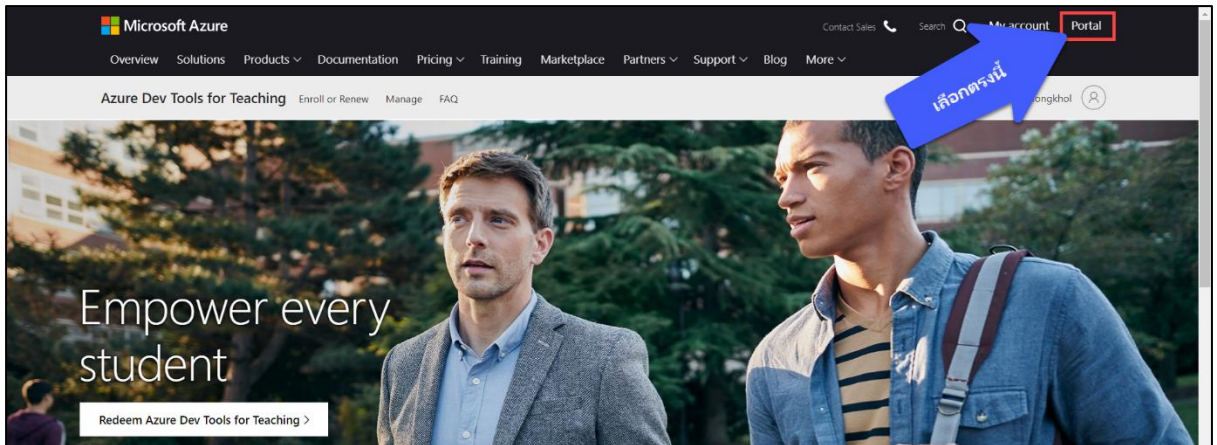

การใช้งาน Microsoft Azure

บุคลากรและนักศึกษาภายในมหาวิทยาลัย สามารถใช้งาน Microsoft Azure เพื่อดาวน์โหลดซอฟต์แวร์ลิขสิทธิ์ได้ โดยมีขั้นตอนดังนี้

1. เข้าลิงค์ azureforeducation.microsoft.com จากนั้นเลือก **Portal**

5. ตัวอย่าง เมื่อเลือก Software ที่ต้องการแล้ว ให้ทำการ Download และเลือก View Key เพื่อใช้ Activate Software นั้นๆได้ ดังภาพ

The screenshot shows the Microsoft Azure Education Software interface. On the left, there is a navigation menu with options like Overview, Get started, Learning resources, Software, Learning, My account, and Need help?. The main area displays a list of software items. One item, 'Windows 10 (consumer editions), version 2004 - DVD', is highlighted with a red box and a blue callout '1'. To the right, a detailed view of this software is shown. It includes the title 'Windows 10 (consumer editions), version 2004 - DVD', a description, and a 'View Key' button highlighted with a red box and a blue callout '2'. At the bottom of the detailed view, there are 'Download' and 'Cancel' buttons, with 'Download' highlighted by a red box and a blue callout '3'.